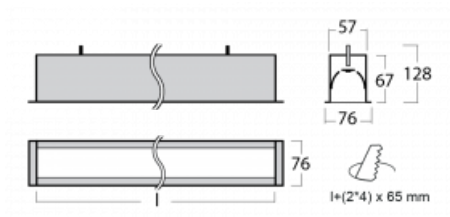

Svítidlo

Lina60

04-000K-35GGM/840, W

EPD®

Na svítidle Lina60 s přímým typem vyzařování oceníte systém L-Click, který efektivně uspoří čas i finance. Jak? Modul se jednoduše zacvakne do profilu, odpadá tak náročná část práce při montáži. Zabránění dotyku s LED technologií prodlužuje životnost. Svítidlo má kromě výkonu i skvělou cenu. Využití najde v obchodních, společenských i veřejných prostorech.

Technický výkres

Typ montáže	Vestavné
Typ vyzařování	Přímé
Tvar svítidla	Lineární
Barva svítidla	Bílá
Materiál	Hliník
Životnost	L90/B50 50 000 hodin
Záruka	60 měsíců
Popis svítidla	Svítidlo vestavné
Rozměry	1984 mm × 76 mm × 67 mm
Světelný zdroj	LED MODUL
Druh optiky	Opálový difusor
Světelný tok*	5720 lm ± 10 %
Teplota chromatičnosti	4000 K studená bílá
Měrný výkon	132 lm/W
MacAdam zdroje	2
Index podání barev	80
UGR max. X=4H Y=8H, ρ=70,50,20	26.5
Příkon svítidla	43.4 W ± 10 %
Zapojení svítidla	Elektronický předřadník nestmívatelný s 1h nouzí
Elektrické napětí	220-240V
Frekvence	50/60Hz