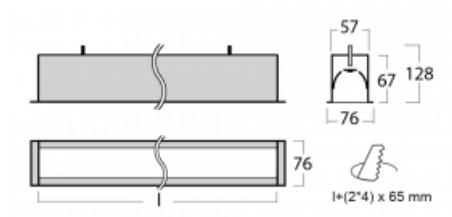

## Technický výkres

Typ montáže	Vestavné
Typ vyzařování	Přímé
Tvar svítidla	Lineární
Barva svítidla	Bílá
Materiál	Hliník
Životnost	L90/B50 50 000 hodin
Záruka	60 měsíců
Popis svítidla	Svítidlo vestavné
Rozměry	1984 mm × 76 mm × 67 mm
Hmotnost	5.5 kg
Světelný zdroj	LED MODUL
Druh optiky	Opálový difusor
Světelný tok*	5450 lm ± 10 %
Teplota chromatičnosti	3000 K teplá bílá
Měrný výkon	126 lm/W
MacAdam zdroje	2
Index podání barev	80
UGR max. X=4H Y=8H, ρ=70,50,20	26.4
Příkon svítidla	43.4 W ± 10 %
Zapojení svítidla	Stmívatelné DALI
Elektrické napětí	220-240V
Frekvence	50/60Hz