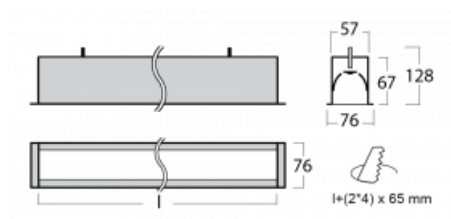

Svítidlo

Lina60

04-000K-35GEM3/830, B

EPD®

Na svítidle Lina60 s přímým typem vyzařování oceníte systém L-Click, který efektivně uspoří čas i finance. Jak? Modul se jednoduše zacvakne do profilu, odpadá tak náročná část práce při montáži. Zabránění dotyku s LED technologií prodlužuje životnost. Svítidlo má kromě výkonu i skvělou cenu. Využití najde v obchodních, společenských i veřejných prostorech.

Technický výkres

Typ montáže	Vestavné
Typ vyzařování	Přímé
Tvar svítidla	Lineární
Barva svítidla	Černá
Materiál	Hliník
Životnost	L90/B50 50 000 hodin
Záruka	5 let
Popis svítidla	Svítidlo vestavné

Rozměry	1984 mm × 76 mm × 67 mm
Světelný zdroj	LED MODUL