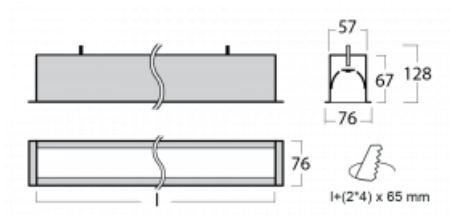

Svítidlo

Lina60

04-000K-35GEE/840, S

EPD®

Na svítidle Lina60 s přímým typem vyzařování oceníte systém L-Click, který efektivně uspoří čas i finance. Jak? Modul se jednoduše zacvakne do profilu, odpadá tak náročná část práce při montáži. Zabránění dotyku s LED technologií prodlužuje životnost. Svítidlo má kromě výkonu i skvělou cenu. Využití najde v obchodních, společenských i veřejných prostorech.

Technický výkres

Typ montáže	Vestavné
Typ vyzařování	Přímé
Tvar svítidla	Lineární
Barva svítidla	Stříbrná
Materiál	Hliník
Životnost	L90/B50 50 000 hodin
Záruka	60 měsíců
Popis svítidla	Svítidlo vestavné
Rozměry	1984 mm × 76 mm × 67 mm
Hmotnost	5.5 kg
Světelný zdroj	LED MODUL
Druh optiky	Opálový difusor
Světelný tok*	3740 lm ± 10 %
Teplota chromatičnosti	4000 K studená bílá
Měrný výkon	144 lm/W
MacAdam zdroje	2
Index podání barev	80
UGR max. X=4H Y=8H, ρ=70,50,20	25.1
Příkon svítidla	25.9 W ± 10 %
Zapojení svítidla	Předřadník nestmívatelný
Elektrické napětí	220-240V
Frekvence	50/60Hz