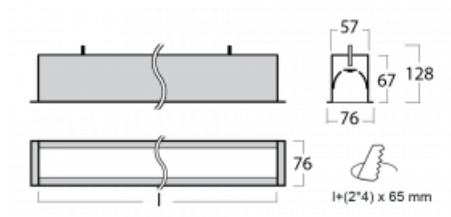

Svítidlo

Lina60

04-000K-35GEE/840, B

EPD®

Na svítidle Lina60 s přímým typem vyzařování oceníte systém L-Click, který efektivně uspoří čas i finance. Jak? Modul se jednoduše zacvakne do profilu, odpadá tak náročná část práce při montáži. Zabránění dotyku s LED technologií prodlužuje životnost. Svítidlo má kromě výkonu i skvělou cenu. Využití najde v obchodních, společenských i veřejných prostorech.

Technický výkres

Typ montáže	Vestavné
Typ vyzařování	Přímé
Tvar svítidla	Lineární
Barva svítidla	Černá
Materiál	Hliník
Životnost	L90/B50 50 000 hodin
Záruka	5 let
Popis svítidla	Svítidlo vestavné
Rozměry	1984 mm × 76 mm × 67 mm
Hmotnost	5.5 kg
Světelný zdroj	LED MODUL
Druh optiky	Opálový difusor
Světelný tok*	3740 lm
Teplota chromatičnosti	4000 K studená bílá
Měrný výkon	144 lm/W
MacAdam zdroje	2
Index podání barev	80
UGR max. X=4H Y=8H, ρ=70,50,20	25.1
Příkon svítidla*	25.9 W
Zapojení svítidla	ON/OFF
Elektrické napětí	220-240V
Frekvence	50/60Hz

 IP 40

*±10 %

Křivka

Ke stažení

Montážní návod

Fotografie