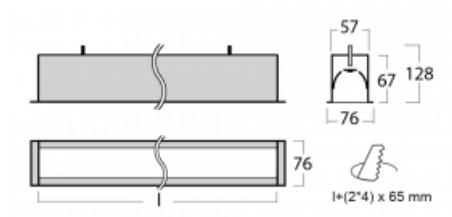

Svítidlo

Lina60

04-000K-35GEE/830, S

EPD®

Na svítidle Lina60 s přímým typem vyzařování oceníte systém L-Click, který efektivně uspoří čas i finance. Jak? Modul se jednoduše zacvakne do profilu, odpadá tak náročná část práce při montáži. Zabránění dotyku s LED technologií prodlužuje životnost. Svítidlo má kromě výkonu i skvělou cenu. Využití najde v obchodních, společenských i veřejných prostorech.

Technický výkres

Typ montáže	Vestavné
Typ vyzařování	Přímé
Tvar svítidla	Lineární
Barva svítidla	Stříbrná
Materiál	Hliník
Životnost	L90/B50 50 000 hodin
Záruka	60 měsíců
Popis svítidla	Svítidlo vestavné
Rozměry	1984 mm × 76 mm × 67 mm
Hmotnost	5.5 kg
Světelný zdroj	LED MODUL
Druh optiky	Opálový difusor
Světelný tok*	3560 lm ± 10 %
Teplota chromatičnosti	3000 K teplá bílá
Měrný výkon	137 lm/W
MacAdam zdroje	2
Index podání barev	80
UGR max. X=4H Y=8H, ρ=70,50,20	24.9
Příkon svítidla	25.9 W ± 10 %
Zapojení svítidla	Předřadník nestmívatelný
Elektrické napětí	220-240V
Frekvence	50/60Hz