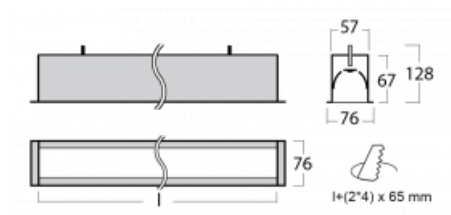

Svítidlo

Lina60

04-000K-35GED/830, S

EPD®

Na svítidle Lina60 s přímým typem vyzařování oceníte systém L-Click, který efektivně uspoří čas i finance. Jak? Modul se jednoduše zacvakne do profilu, odpadá tak náročná část práce při montáži. Zabránění dotyku s LED technologií prodlužuje životnost. Svítidlo má kromě výkonu i skvělou cenu. Využití najde v obchodních, společenských i veřejných prostorech.

Technický výkres

Typ montáže	Vestavné
Typ vyzařování	Přímé
Tvar svítidla	Lineární
Barva svítidla	Stříbrná
Materiál	Hliník
Životnost	L90/B50 50 000 hodin
Záruka	60 měsíců
Popis svítidla	Svítidlo vestavné
Rozměry	1984 mm × 76 mm × 67 mm
Hmotnost	5.5 kg
Světelný zdroj	LED MODUL
Druh optiky	Opálový difusor
Světelný tok*	3560 lm ± 10 %
Teplota chromatičnosti	3000 K teplá bílá
Měrný výkon	137 lm/W
MacAdam zdroje	2
Index podání barev	80
UGR max. X=4H Y=8H, ρ=70,50,20	24.9
Příkon svítidla	25.9 W ± 10 %
Zapojení svítidla	Stmívatelné DALI
Elektrické napětí	220-240V
Frekvence	50/60Hz