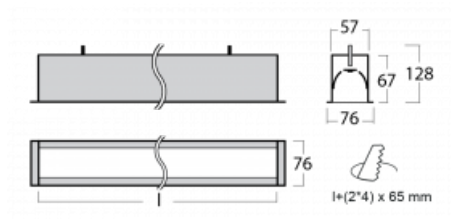

Svítidlo

Lina60

04-000K-30GGE/830, S

EPD®

Na svítidle Lina60 s přímým typem vyzařování oceníte systém L-Click, který efektivně uspoří čas i finance. Jak? Modul se jednoduše zacvakne do profilu, odpadá tak náročná část práce při montáži. Zabránění dotyku s LED technologií prodlužuje životnost. Svítidlo má kromě výkonu i skvělou cenu. Využití najde v obchodních, společenských i veřejných prostorech.

Technický výkres

Typ montáže	Vestavné
Typ vyzařování	Přímé
Tvar svítidla	Lineární
Barva svítidla	Stříbrná
Materiál	Hliník
Životnost	L90/B50 50 000 hodin
Záruka	5 let
Popis svítidla	Svítidlo vestavné
Rozměry	1703 mm × 76 mm × 67 mm
Hmotnost	3.8 kg
Světelný zdroj	LED MODUL
Druh optiky	Opálový difusor
Světelný tok*	4670 lm
Teplota chromatičnosti	3000 K teplá bílá
Měrný výkon	126 lm/W
MacAdam zdroje	2
Index podání barev	80
UGR max. X=4H Y=8H, ρ=70,50,20	26.4
Příkon svítidla*	37.2 W
Zapojení svítidla	ON/OFF
Elektrické napětí	220-240V
Frekvence	50/60Hz

 IP 40

*±10 %

Křivka

Ke stažení

Montážní návod

Fotografie