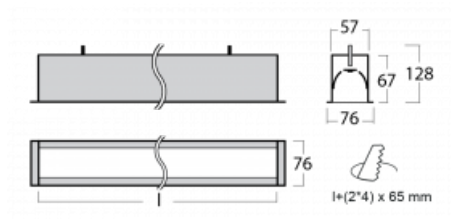

Svítidlo

Lina60

04-000K-30GGE/830, B

EPD®

Na svítidle Lina60 s přímým typem vyzařování oceníte systém L-Click, který efektivně uspoří čas i finance. Jak? Modul se jednoduše zacvakne do profilu, odpadá tak náročná část práce při montáži. Zabránění dotyku s LED technologií prodlužuje životnost. Svítidlo má kromě výkonu i skvělou cenu. Využití najde v obchodních, společenských i veřejných prostorech.

Technický výkres

Typ montáže	Vestavné
Typ vyzařování	Přímé
Tvar svítidla	Lineární
Barva svítidla	Černá
Materiál	Hliník
Životnost	L90/B50 50 000 hodin
Záruka	5 let
Popis svítidla	Svítidlo vestavné
Rozměry	1703 mm × 76 mm × 67 mm
Hmotnost	3.8 kg
Světelný zdroj	LED MODUL
Druh optiky	Opálový difusor
Světelný tok*	4670 lm
Teplota chromatičnosti	3000 K teplá bílá
Měrný výkon	126 lm/W
MacAdam zdroje	2
Index podání barev	80
UGR max. X=4H Y=8H, ρ=70,50,20	26.4
Příkon svítidla*	37.2 W
Zapojení svítidla	ON/OFF
Elektrické napětí	220-240V
Frekvence	50/60Hz