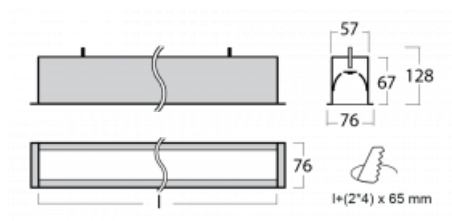

Svítidlo

Lina60

04-000K-30GEM3/830, W

EPD®

Na svítidle Lina60 s přímým typem vyzařování oceníte systém L-Click, který efektivně uspoří čas i finance. Jak? Modul se jednoduše zacvakne do profilu, odpadá tak náročná část práce při montáži. Zabránění dotyku s LED technologií prodlužuje životnost. Svítidlo má kromě výkonu i skvělou cenu. Využití najde v obchodních, společenských i veřejných prostorech.

Technický výkres

Typ montáže	Vestavné
Typ vyzařování	Přímé
Tvar svítidla	Lineární
Barva svítidla	Bílá
Materiál	Hliník
Životnost	L90/B50 50 000 hodin
Záruka	5 let
Popis svítidla	Svítidlo vestavné

Rozměry	1703 mm × 76 mm × 67 mm
Světelný zdroj	LED MODUL