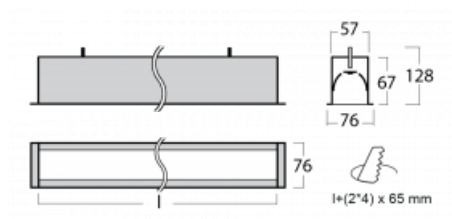

Technický výkres

Typ montáže	Vestavné
Typ vyzařování	Přímé
Tvar svítidla	Lineární
Barva svítidla	Stříbrná
Materiál	Hliník
Životnost	L90/B50 50 000 hodin
Záruka	60 měsíců
Popis svítidla	Svítidlo vestavné

Rozměry	1703 mm × 76 mm × 67 mm
Světelný zdroj	LED MODUL

Druh optiky	Opálový difusor
Světelný tok*	3050 lm ± 10 %
Teplota chromatičnosti	3000 K teplá bílá
Měrný výkon	137 lm/W
MacAdam zdroje	2
Index podání barev	80
UGR max. X=4H Y=8H, ρ=70,50,20	24.9

Příkon svítidla	22.2 W ± 10 %
Zapojení svítidla	Elektronický předřadník nestmívatelný s 3h nouzí
Elektrické napětí	220-240V
Frekvence	50/60Hz

⊕ CE IP 40