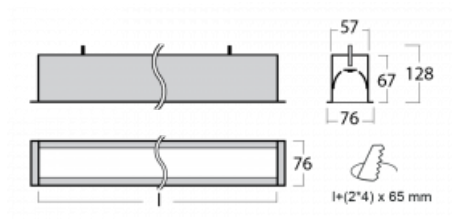

Svítidlo

Lina60

04-000K-30GEM/840, W

EPD®

Na svítidle Lina60 s přímým typem vyzařování oceníte systém L-Click, který efektivně uspoří čas i finance. Jak? Modul se jednoduše zacvakne do profilu, odpadá tak náročná část práce při montáži. Zabránění dotyku s LED technologií prodlužuje životnost. Svítidlo má kromě výkonu i skvělou cenu. Využití najde v obchodních, společenských i veřejných prostorech.

Technický výkres

Typ montáže	Vestavné
Typ vyzařování	Přímé
Tvar svítidla	Lineární
Barva svítidla	Bílá
Materiál	Hliník
Životnost	L90/B50 50 000 hodin
Záruka	5 let
Popis svítidla	Svítidlo vestavné
Rozměry	1703 mm × 76 mm × 67 mm
Světelný zdroj	LED MODUL
Druh optiky	Opálový difusor
Světelný tok*	3200 lm
Teplota chromatičnosti	4000 K studená bílá
Měrný výkon	144 lm/W
MacAdam zdroje	2
Index podání barev	80
UGR max. X=4H Y=8H, ρ=70,50,20	25.1
Příkon svítidla*	22.2 W
Zapojení svítidla	ON/OFF + 1h nouze
Elektrické napětí	220-240V
Frekvence	50/60Hz