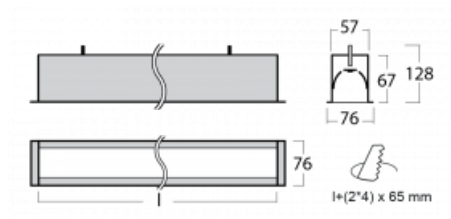

Svítidlo

Lina60

04-000K-30GEE/840, B

EPD®

Na svítidle Lina60 s přímým typem vyzařování oceníte systém L-Click, který efektivně uspoří čas i finance. Jak? Modul se jednoduše zacvakne do profilu, odpadá tak náročná část práce při montáži. Zabránění dotyku s LED technologií prodlužuje životnost. Svítidlo má kromě výkonu i skvělou cenu. Využití najde v obchodních, společenských i veřejných prostorech.

Technický výkres

Typ montáže	Vestavné
Typ vyzařování	Přímé
Tvar svítidla	Lineární
Barva svítidla	Černá
Materiál	Hliník
Životnost	L90/B50 50 000 hodin
Záruka	5 let
Popis svítidla	Svítidlo vestavné
Rozměry	1703 mm × 76 mm × 67 mm
Hmotnost	4.2 kg
Světelný zdroj	LED MODUL
Druh optiky	Opálový difusor
Světelný tok*	3200 lm
Teplota chromatičnosti	4000 K studená bílá
Měrný výkon	144 lm/W
MacAdam zdroje	2
Index podání barev	80
UGR max. X=4H Y=8H, ρ=70,50,20	25.1
Příkon svítidla*	22.2 W
Zapojení svítidla	ON/OFF
Elektrické napětí	220-240V
Frekvence	50/60Hz