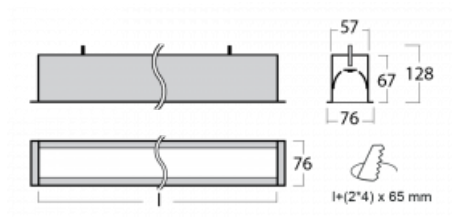

Svítidlo

Lina60

04-000K-25GGTD/830, S

EPD®

Na svítidle Lina60 s přímým typem vyzařování oceníte systém L-Click, který efektivně uspoří čas i finance. Jak? Modul se jednoduše zacvakne do profilu, odpadá tak náročná část práce při montáži. Zabránění dotyku s LED technologií prodlužuje životnost. Svítidlo má kromě výkonu i skvělou cenu. Využití najde v obchodních, společenských i veřejných prostorech.

Technický výkres

Typ montáže	Vestavné
Typ vyzařování	Přímé
Tvar svítidla	Lineární
Barva svítidla	Stříbrná
Materiál	Hliník
Životnost	L90/B50 50 000 hodin
Záruka	5 let
Popis svítidla	Svítidlo vestavné

Rozměry	1423 mm × 76 mm × 67 mm
Světelný zdroj	LED MODUL