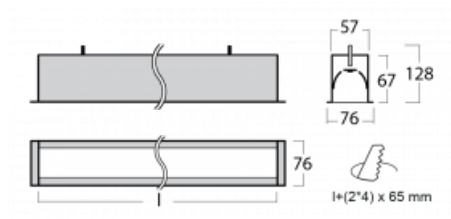

Svítidlo

Lina60

04-000K-25GGD/840, B

EPD®

Na svítidle Lina60 s přímým typem vyzařování oceníte systém L-Click, který efektivně uspoří čas i finance. Jak? Modul se jednoduše zacvakne do profilu, odpadá tak náročná část práce při montáži. Zabránění dotyku s LED technologií prodlužuje životnost. Svítidlo má kromě výkonu i skvělou cenu. Využití najde v obchodních, společenských i veřejných prostorech.

Technický výkres

Typ montáže	Vestavné
Typ vyzařování	Přímé
Tvar svítidla	Lineární
Barva svítidla	Černá
Materiál	Hliník
Životnost	L90/B50 50 000 hodin
Záruka	5 let
Popis svítidla	Svítidlo vestavné
Rozměry	1423 mm × 76 mm × 67 mm
Hmotnost	3.8 kg
Světelný zdroj	LED MODUL
Druh optiky	Opálový difusor
Světelný tok*	4090 lm
Teplota chromatičnosti	4000 K studená bílá
Měrný výkon	132 lm/W
MacAdam zdroje	2
Index podání barev	80
UGR max. X=4H Y=8H, ρ=70,50,20	26.6
Příkon svítidla*	31 W
Zapojení svítidla	DALI
Elektrické napětí	220-240V
Frekvence	50/60Hz

 IP 40

*±10 %

Křivka

Ke stažení

Montážní návod

Fotografie