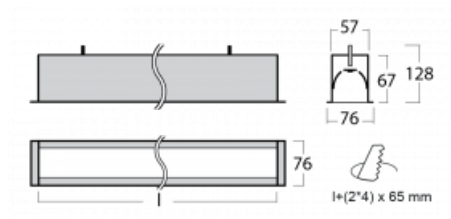

Svítidlo

Lina60

04-000K-25GGD/830, W

EPD®

Na svítidle Lina60 s přímým typem vyzařování oceníte systém L-Click, který efektivně uspoří čas i finance. Jak? Modul se jednoduše zacvakne do profilu, odpadá tak náročná část práce při montáži. Zabránění dotyku s LED technologií prodlužuje životnost. Svítidlo má kromě výkonu i skvělou cenu. Využití najde v obchodních, společenských i veřejných prostorech.

Technický výkres

Typ montáže	Vestavné
Typ vyzařování	Přímé
Tvar svítidla	Lineární
Barva svítidla	Bílá
Materiál	Hliník
Životnost	L90/B50 50 000 hodin
Záruka	5 let
Popis svítidla	Svítidlo vestavné
Rozměry	1423 mm × 76 mm × 67 mm
Hmotnost	3.8 kg
Světelný zdroj	LED MODUL
Druh optiky	Opálový difusor
Světelný tok*	3890 lm
Teplota chromatičnosti	3000 K teplá bílá
Měrný výkon	125 lm/W
MacAdam zdroje	2
Index podání barev	80
UGR max. X=4H Y=8H, ρ=70,50,20	26.4
Příkon svítidla*	31 W
Zapojení svítidla	DALI
Elektrické napětí	220-240V
Frekvence	50/60Hz