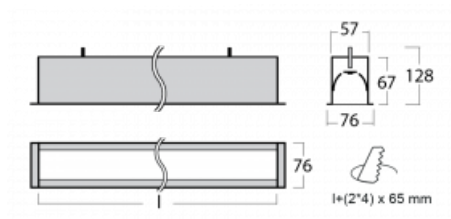

## Technický výkres

Typ montáže	Vestavné
Typ vyzařování	Přímé
Tvar svítidla	Lineární
Barva svítidla	Černá
Materiál	Hliník
Životnost	L90/B50 50 000 hodin
Záruka	60 měsíců
Popis svítidla	Svítidlo vestavné
Rozměry	1423 mm × 76 mm × 67 mm
Světelný zdroj	LED MODUL
Druh optiky	Opálový difusor
Světelný tok*	2670 lm ± 10 %
Teplota chromatičnosti	4000 K studená bílá
Měrný výkon	144 lm/W
MacAdam zdroje	2
Index podání barev	80
UGR max. X=4H Y=8H, ρ=70,50,20	24.4
Příkon svítidla	18.5 W ± 10 %
Zapojení svítidla	Elektronický předřadník nestmívatelný s 3h nouzí
Elektrické napětí	220-240V
Frekvence	50/60Hz