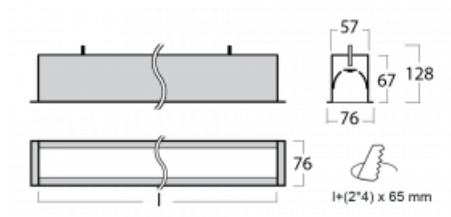

Svítidlo

Lina60

04-000K-25GEM/830, S

EPD®

Na svítidle Lina60 s přímým typem vyzařování oceníte systém L-Click, který efektivně uspoří čas i finance. Jak? Modul se jednoduše zacvakne do profilu, odpadá tak náročná část práce při montáži. Zabránění dotyku s LED technologií prodlužuje životnost. Svítidlo má kromě výkonu i skvělou cenu. Využití najde v obchodních, společenských i veřejných prostorech.

Technický výkres

Typ montáže	Vestavné
Typ vyzařování	Přímé
Tvar svítidla	Lineární
Barva svítidla	Stříbrná
Materiál	Hliník
Životnost	L90/B50 50 000 hodin
Záruka	60 měsíců
Popis svítidla	Svítidlo vestavné
Rozměry	1423 mm × 76 mm × 67 mm
Světelný zdroj	LED MODUL
Druh optiky	Opálový difusor
Světelný tok*	2540 lm ± 10 %
Teplota chromatičnosti	3000 K teplá bílá
Měrný výkon	137 lm/W
MacAdam zdroje	2
Index podání barev	80
UGR max. X=4H Y=8H, ρ=70,50,20	24.2
Příkon svítidla	18.5 W ± 10 %
Zapojení svítidla	Elektronický předřadník nestmívatelný s 1h nouzí
Elektrické napětí	220-240V
Frekvence	50/60Hz