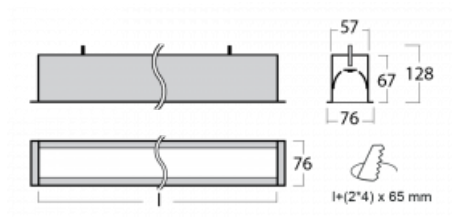

Svítidlo

Lina60

04-000K-25GEE/830, S

EPD®

Na svítidle Lina60 s přímým typem vyzařování oceníte systém L-Click, který efektivně uspoří čas i finance. Jak? Modul se jednoduše zacvakne do profilu, odpadá tak náročná část práce při montáži. Zabránění dotyku s LED technologií prodlužuje životnost. Svítidlo má kromě výkonu i skvělou cenu. Využití najde v obchodních, společenských i veřejných prostorech.

Technický výkres

Typ montáže	Vestavné
Typ vyzařování	Přímé
Tvar svítidla	Lineární
Barva svítidla	Stříbrná
Materiál	Hliník
Životnost	L90/B50 50 000 hodin
Záruka	60 měsíců
Popis svítidla	Svítidlo vestavné
Rozměry	1423 mm × 76 mm × 67 mm
Hmotnost	3.8 kg
Světelný zdroj	LED MODUL
Druh optiky	Opálový difusor
Světelný tok	2540 lm ± 10 %
Teplota chromatičnosti	3000 K teplá bílá
Měrný výkon	137 lm/W
MacAdam zdroje	2
Index podání barev	80
UGR max. X=4H Y=8H, ρ=70,50,20	24.2
Příkon svítidla	18.5 W ± 10 %
Zapojení svítidla	Předřadník nestmívatelný
Elektrické napětí	220-240V
Frekvence	50/60Hz