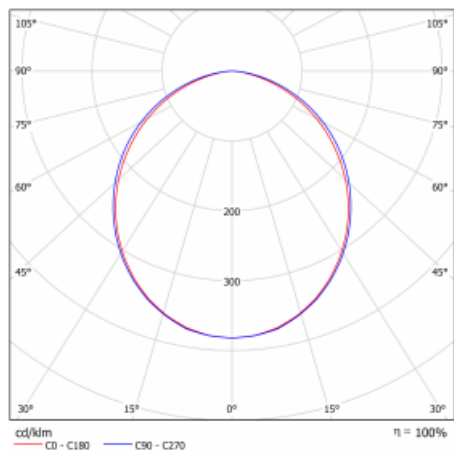

Technický výkres

Typ montáže	Vestavné
Typ vyzařování	Přímé
Tvar svítidla	Lineární
Barva svítidla	Bílá
Materiál	Hliník
Životnost	L90/B50 50 000 hodin
Záruka	5 let
Popis svítidla	Svítidlo vestavné
Rozměry	1423 mm × 76 mm × 67 mm
Hmotnost	3.8 kg
Světelný zdroj	LED MODUL
Druh optiky	Opálový difusor
Světelný tok*	2670 lm
Teplota chromatičnosti	4000 K studená bílá
Měrný výkon	144 lm/W
MacAdam zdroje	2
Index podání barev	80
UGR max. X=4H Y=8H, ρ=70,50,20	24.4
Příkon svítidla*	18.5 W
Zapojení svítidla	DALI
Elektrické napětí	220-240V
Frekvence	50/60Hz

 IP 40

*±10 %

Křivka

Ke stažení[Montážní návod](#)[Fotografie](#)