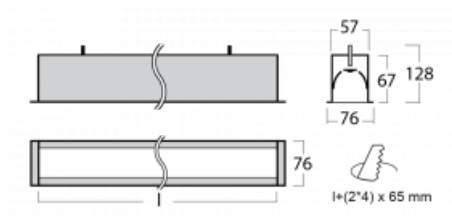

Svítidlo

Lina60

04-000K-20GGTD/840, W

EPD®

Na svítidle Lina60 s přímým typem vyzařování oceníte systém L-Click, který efektivně uspoří čas i finance. Jak? Modul se jednoduše zacvakne do profilu, odpadá tak náročná část práce při montáži. Zabránění dotyku s LED technologií prodlužuje životnost. Svítidlo má kromě výkonu i skvělou cenu. Využití najde v obchodních, společenských i veřejných prostorech.

Technický výkres

Typ montáže	Vestavné
Typ vyzařování	Přímé
Tvar svítidla	Lineární
Barva svítidla	Bílá
Materiál	Hliník
Životnost	L90/B50 50 000 hodin
Záruka	5 let
Popis svítidla	Svítidlo vestavné
Rozměry	1142 mm × 76 mm × 67 mm
Světelný zdroj	LED MODUL
Druh optiky	Opálový difusor
Světelný tok*	3270 lm
Teplota chromatičnosti	4000 K studená bílá
Měrný výkon	132 lm/W
MacAdam zdroje	2
Index podání barev	80
UGR max. X=4H Y=8H, ρ=70,50,20	26.6
Příkon svítidla*	24.8 W
Zapojení svítidla	Další druhy stmívání
Elektrické napětí	220-240V
Frekvence	50/60Hz