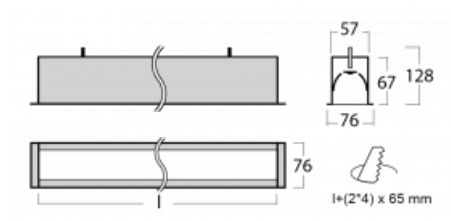

Technický výkres

Typ montáže	Vestavné
Typ vyzařování	Přímé
Tvar svítidla	Lineární
Barva svítidla	Stříbrná
Materiál	Hliník
Životnost	L90/B50 50 000 hodin
Záruka	5 let
Popis svítidla	Svítidlo vestavné

Rozměry	1142 mm × 76 mm × 67 mm
Světelný zdroj	LED MODUL

Druh optiky	Opálový difusor
Světelný tok*	3270 lm
Teplota chromatičnosti	4000 K studená bílá
Měrný výkon	132 lm/W
MacAdam zdroje	2
Index podání barev	80
UGR max. X=4H Y=8H, ρ=70,50,20	26.6

Příkon svítidla*	24.8 W
Zapojení svítidla	ON/OFF + 1h nouze
Elektrické napětí	220-240V
Frekvence	50/60Hz

⊥ CE IP 40

*±10 %