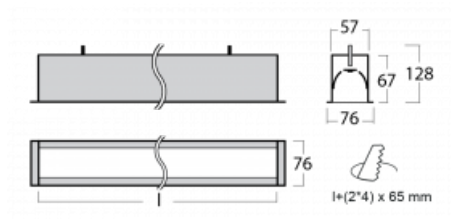

## Technický výkres

Typ montáže	Vestavné
Typ vyzařování	Přímé
Tvar svítidla	Lineární
Barva svítidla	Stříbrná
Materiál	Hliník
Životnost	L90/B50 50 000 hodin
Záruka	5 let
Popis svítidla	Svítidlo vestavné
Rozměry	1142 mm × 76 mm × 67 mm
Hmotnost	3 kg
Světelný zdroj	LED MODUL
Druh optiky	Opálový difusor
Světelný tok*	2030 lm
Teplota chromatičnosti	3000 K teplá bílá
Měrný výkon	122 lm/W
MacAdam zdroje	2
Index podání barev	80
UGR max. X=4H Y=8H, ρ=70,50,20	24.9
Příkon svítidla*	16.6 W
Zapojení svítidla	Další druhy stmívání
Elektrické napětí	220-240V
Frekvence	50/60Hz