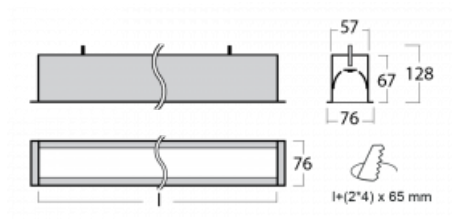

Svítidlo

Lina60

04-000K-20GEM3/830, W

EPD®

Na svítidle Lina60 s přímým typem vyzařování oceníte systém L-Click, který efektivně uspoří čas i finance. Jak? Modul se jednoduše zacvakne do profilu, odpadá tak náročná část práce při montáži. Zabránění dotyku s LED technologií prodlužuje životnost. Svítidlo má kromě výkonu i skvělou cenu. Využití najde v obchodních, společenských i veřejných prostorech.

Technický výkres

Typ montáže	Vestavné
Typ vyzařování	Přímé
Tvar svítidla	Lineární
Barva svítidla	Bílá
Materiál	Hliník
Životnost	L90/B50 50 000 hodin
Záruka	5 let
Popis svítidla	Svítidlo vestavné

Rozměry	1142 mm × 76 mm × 67 mm
Světelný zdroj	LED MODUL