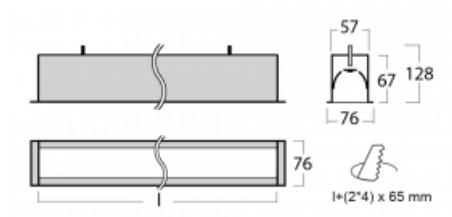

Svítidlo

Lina60

04-000K-20GEM/840, B

EPD®

Na svítidle Lina60 s přímým typem vyzařování oceníte systém L-Click, který efektivně uspoří čas i finance. Jak? Modul se jednoduše zacvakne do profilu, odpadá tak náročná část práce při montáži. Zabránění dotyku s LED technologií prodlužuje životnost. Svítidlo má kromě výkonu i skvělou cenu. Využití najde v obchodních, společenských i veřejných prostorech.

Technický výkres

Typ montáže	Vestavné
Typ vyzařování	Přímé
Tvar svítidla	Lineární
Barva svítidla	Černá
Materiál	Hliník
Životnost	L90/B50 50 000 hodin
Záruka	5 let
Popis svítidla	Svítidlo vestavné
Rozměry	1142 mm × 76 mm × 67 mm
Světelný zdroj	LED MODUL
Druh optiky	Opálový difusor
Světelný tok*	2130 lm
Teplota chromatičnosti	4000 K studená bílá
Měrný výkon	128 lm/W
MacAdam zdroje	2
Index podání barev	80
UGR max. X=4H Y=8H, ρ=70,50,20	25.1
Příkon svítidla*	16.6 W
Zapojení svítidla	ON/OFF + 1h nouze
Elektrické napětí	220-240V
Frekvence	50/60Hz