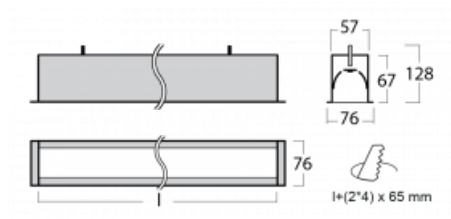

Svítidlo

Lina60

04-000K-20GEE/830, S

EPD®

Na svítidle Lina60 s přímým typem vyzařování oceníte systém L-Click, který efektivně uspoří čas i finance. Jak? Modul se jednoduše zacvakne do profilu, odpadá tak náročná část práce při montáži. Zabránění dotyku s LED technologií prodlužuje životnost. Svítidlo má kromě výkonu i skvělou cenu. Využití najde v obchodních, společenských i veřejných prostorech.

Technický výkres

Typ montáže	Vestavné
Typ vyzařování	Přímé
Tvar svítidla	Lineární
Barva svítidla	Stříbrná
Materiál	Hliník
Životnost	L90/B50 50 000 hodin
Záruka	5 let
Popis svítidla	Svítidlo vestavné
Rozměry	1142 mm × 76 mm × 67 mm
Hmotnost	3.1 kg
Světelný zdroj	LED MODUL
Druh optiky	Opálový difusor
Světelný tok*	2030 lm
Teplota chromatičnosti	3000 K teplá bílá
Měrný výkon	122 lm/W
MacAdam zdroje	2
Index podání barev	80
UGR max. X=4H Y=8H, ρ=70,50,20	24.9
Příkon svítidla*	16.6 W
Zapojení svítidla	ON/OFF
Elektrické napětí	220-240V
Frekvence	50/60Hz