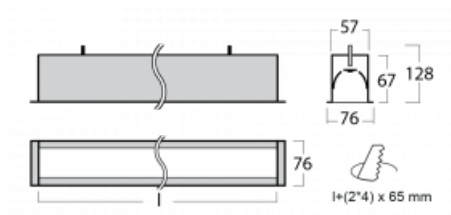

Svítidlo

Lina60

04-000K-20GED/840, W

EPD®

Na svítidle Lina60 s přímým typem vyzařování oceníte systém L-Click, který efektivně uspoří čas i finance. Jak? Modul se jednoduše zacvakne do profilu, odpadá tak náročná část práce při montáži. Zabránění dotyku s LED technologií prodlužuje životnost. Svítidlo má kromě výkonu i skvělou cenu. Využití najde v obchodních, společenských i veřejných prostorech.

Technický výkres

Typ montáže	Vestavné
Typ vyzařování	Přímé
Tvar svítidla	Lineární
Barva svítidla	Bílá
Materiál	Hliník
Životnost	L90/B50 50 000 hodin
Záruka	60 měsíců
Popis svítidla	Svítidlo vestavné
Rozměry	1142 mm × 76 mm × 67 mm
Hmotnost	3.1 kg
Světelný zdroj	LED MODUL
Druh optiky	Opálový difusor
Světelný tok*	2130 lm ± 10 %
Teplota chromatičnosti	4000 K studená bílá
Měrný výkon	128 lm/W
MacAdam zdroje	2
Index podání barev	80
UGR max. X=4H Y=8H, ρ=70,50,20	25.1
Příkon svítidla	16.6 W ± 10 %
Zapojení svítidla	Stmívatelné DALI
Elektrické napětí	220-240V
Frekvence	50/60Hz