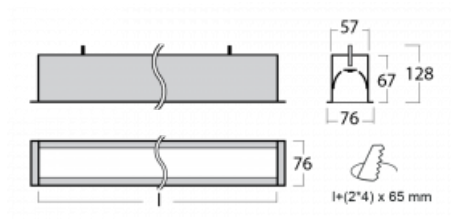

## Technický výkres

Typ montáže	Vestavné
Typ vyzařování	Přímé
Tvar svítidla	Lineární
Barva svítidla	Černá
Materiál	Hliník
Životnost	L90/B50 50 000 hodin
Záruka	5 let
Popis svítidla	Svítidlo vestavné
Rozměry	1142 mm × 76 mm × 67 mm
Hmotnost	3.1 kg
Světelný zdroj	LED MODUL
Druh optiky	Opálový difusor
Světelný tok*	2130 lm
Teplota chromatičnosti	4000 K studená bílá
Měrný výkon	128 lm/W
MacAdam zdroje	2
Index podání barev	80
UGR max. X=4H Y=8H, ρ=70,50,20	25.1
Příkon svítidla*	16.6 W
Zapojení svítidla	DALI
Elektrické napětí	220-240V
Frekvence	50/60Hz