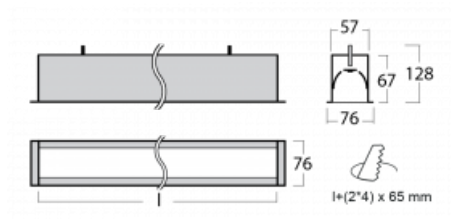

Svítidlo

Lina60

04-000K-20GED/830, W

EPD®

Na svítidle Lina60 s přímým typem vyzařování oceníte systém L-Click, který efektivně uspoří čas i finance. Jak? Modul se jednoduše zacvakne do profilu, odpadá tak náročná část práce při montáži. Zabránění dotyku s LED technologií prodlužuje životnost. Svítidlo má kromě výkonu i skvělou cenu. Využití najde v obchodních, společenských i veřejných prostorech.

Technický výkres

Typ montáže	Vestavné
Typ vyzařování	Přímé
Tvar svítidla	Lineární
Barva svítidla	Bílá
Materiál	Hliník
Životnost	L90/B50 50 000 hodin
Záruka	5 let
Popis svítidla	Svítidlo vestavné
Rozměry	1142 mm × 76 mm × 67 mm
Hmotnost	3.1 kg
Světelný zdroj	LED MODUL
Druh optiky	Opálový difusor
Světelný tok*	2030 lm
Teplota chromatičnosti	3000 K teplá bílá
Měrný výkon	122 lm/W
MacAdam zdroje	2
Index podání barev	80
UGR max. X=4H Y=8H, ρ=70,50,20	24.9
Příkon svítidla*	16.6 W
Zapojení svítidla	DALI
Elektrické napětí	220-240V
Frekvence	50/60Hz

 IP 40

*±10 %

Křivka

Ke stažení

Montážní návod

Fotografie