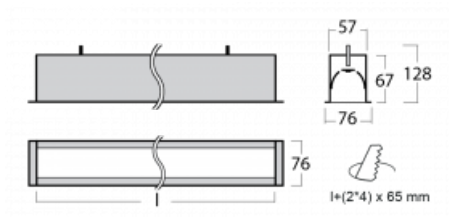

## Technický výkres

Typ montáže	Vestavné
Typ vyzařování	Přímé
Tvar svítidla	Lineární
Barva svítidla	Černá
Materiál	Hliník
Životnost	L90/B50 50 000 hodin
Záruka	60 měsíců
Popis svítidla	Svítidlo vestavné
Rozměry	1142 mm × 76 mm × 67 mm
Hmotnost	3.1 kg
Světelný zdroj	LED MODUL
Druh optiky	Opálový difusor
Světelný tok*	2030 lm ± 10 %
Teplota chromatičnosti	3000 K teplá bílá
Měrný výkon	122 lm/W
MacAdam zdroje	2
Index podání barev	80
UGR max. X=4H Y=8H, ρ=70,50,20	24.9
Příkon svítidla	16.6 W ± 10 %
Zapojení svítidla	Stmívatelné DALI
Elektrické napětí	220-240V
Frekvence	50/60Hz