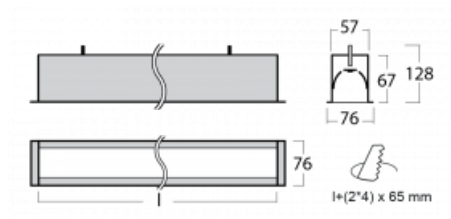

Svítidlo

Lina60

04-000K-15GED/840, S

EPD®

Na svítidle Lina60 s přímým typem vyzařování oceníte systém L-Click, který efektivně uspoří čas i finance. Jak? Modul se jednoduše zacvakne do profilu, odpadá tak náročná část práce při montáži. Zabránění dotyku s LED technologií prodlužuje životnost. Svítidlo má kromě výkonu i skvělou cenu. Využití najde v obchodních, společenských i veřejných prostorech.

Technický výkres

Typ montáže	Vestavné
Typ vyzařování	Přímé
Tvar svítidla	Lineární
Barva svítidla	Stříbrná
Materiál	Hliník
Životnost	L90/B50 50 000 hodin
Záruka	5 let
Popis svítidla	Svítidlo vestavné
Rozměry	862 mm × 76 mm × 67 mm
Hmotnost	2.5 kg
Světelný zdroj	LED MODUL
Druh optiky	Opálový difusor
Světelný tok*	1600 lm
Teplota chromatičnosti	4000 K studená bílá
Měrný výkon	144 lm/W
MacAdam zdroje	2
Index podání barev	80
UGR max. X=4H Y=8H, ρ=70,50,20	25.1
Příkon svítidla*	11.1 W
Zapojení svítidla	DALI
Elektrické napětí	220-240V
Frekvence	50/60Hz