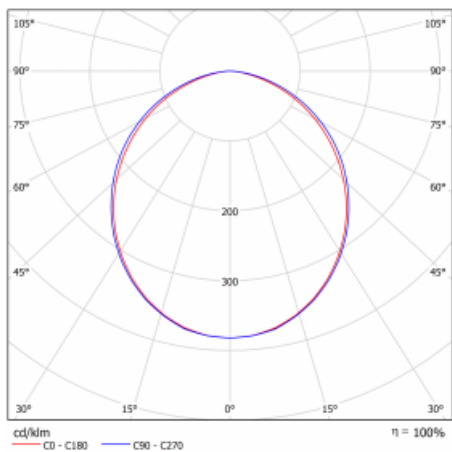

Technický výkres

Typ montáže	Vestavné
Typ vyzařování	Přímé
Tvar svítidla	Lineární
Barva svítidla	Stříbrná
Materiál	Hliník
Životnost	L90/B50 50 000 hodin
Záruka	5 let
Popis svítidla	Svítidlo vestavné
Rozměry	862 mm × 76 mm × 67 mm
Hmotnost	2.5 kg
Světelný zdroj	LED MODUL
Druh optiky	Opálový difusor
Světelný tok*	1600 lm
Teplota chromatičnosti	4000 K studená bílá
Měrný výkon	144 lm/W
MacAdam zdroje	2
Index podání barev	80
UGR max. X=4H Y=8H, ρ=70,50,20	25.1
Příkon svítidla*	11.1 W
Zapojení svítidla	DALI
Elektrické napětí	220-240V
Frekvence	50/60Hz

  IP 40

*±10 %

Křivka

Ke stažení[Montážní návod](#)[Fotografie](#)