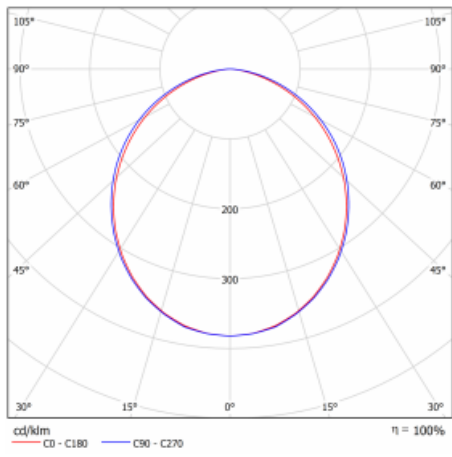

Technický výkres

Typ montáže	Vestavné
Typ vyzařování	Přímé
Tvar svítidla	Lineární
Barva svítidla	Černá
Materiál	Hliník
Životnost	L90/B50 50 000 hodin
Záruka	5 let
Popis svítidla	Svítidlo vestavné
Rozměry	862 mm × 76 mm × 67 mm
Hmotnost	2.5 kg
Světelný zdroj	LED MODUL
Druh optiky	Opálový difusor
Světelný tok*	1600 lm
Teplota chromatičnosti	4000 K studená bílá
Měrný výkon	144 lm/W
MacAdam zdroje	2
Index podání barev	80
UGR max. X=4H Y=8H, ρ=70,50,20	25.1
Příkon svítidla*	11.1 W
Zapojení svítidla	DALI
Elektrické napětí	220-240V
Frekvence	50/60Hz

 IP 40

*±10 %

Křivka

Ke stažení

Montážní návod

Fotografie