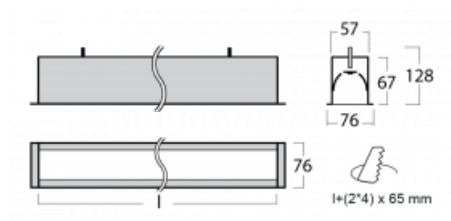

Svítidlo

Lina60

04-000K-15GED/840, B

EPD®

Na svítidle Lina60 s přímým typem vyzařování oceníte systém L-Click, který efektivně uspoří čas i finance. Jak? Modul se jednoduše zacvakne do profilu, odpadá tak náročná část práce při montáži. Zabránění dotyku s LED technologií prodlužuje životnost. Svítidlo má kromě výkonu i skvělou cenu. Využití najde v obchodních, společenských i veřejných prostorech.

Technický výkres

Typ montáže	Vestavné
Typ vyzařování	Přímé
Tvar svítidla	Lineární
Barva svítidla	Černá
Materiál	Hliník
Životnost	L90/B50 50 000 hodin
Záruka	5 let
Popis svítidla	Svítidlo vestavné
Rozměry	862 mm × 76 mm × 67 mm
Hmotnost	2.5 kg
Světelný zdroj	LED MODUL
Druh optiky	Opálový difusor
Světelný tok*	1600 lm
Teplota chromatičnosti	4000 K studená bílá
Měrný výkon	144 lm/W
MacAdam zdroje	2
Index podání barev	80
UGR max. X=4H Y=8H, ρ=70,50,20	25.1
Příkon svítidla*	11.1 W
Zapojení svítidla	DALI
Elektrické napětí	220-240V
Frekvence	50/60Hz

 IP 40

*±10 %

Křivka

Ke stažení

Montážní návod

Fotografie