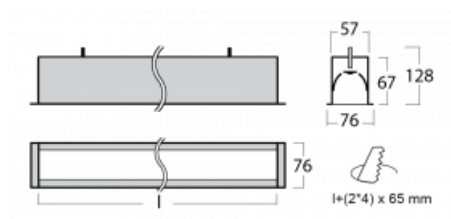

Svítidlo

Lina60

04-000K-15GED/830, W

EPD®

Na svítidle Lina60 s přímým typem vyzařování oceníte systém L-Click, který efektivně uspoří čas i finance. Jak? Modul se jednoduše zacvakne do profilu, odpadá tak náročná část práce při montáži. Zabránění dotyku s LED technologií prodlužuje životnost. Svítidlo má kromě výkonu i skvělou cenu. Využití najde v obchodních, společenských i veřejných prostorech.

Technický výkres

Typ montáže	Vestavné
Typ vyzařování	Přímé
Tvar svítidla	Lineární
Barva svítidla	Bílá
Materiál	Hliník
Životnost	L90/B50 50 000 hodin
Záruka	5 let
Popis svítidla	Svítidlo vestavné
Rozměry	862 mm × 76 mm × 67 mm
Hmotnost	2.5 kg
Světelný zdroj	LED MODUL
Druh optiky	Opálový difusor
Světelný tok*	1520 lm
Teplota chromatičnosti	3000 K teplá bílá
Měrný výkon	137 lm/W
MacAdam zdroje	2
Index podání barev	80
UGR max. X=4H Y=8H, ρ=70,50,20	24.9
Příkon svítidla*	11.1 W
Zapojení svítidla	DALI
Elektrické napětí	220-240V
Frekvence	50/60Hz

 IP 40

*±10 %

Křivka

Ke stažení

Montážní návod

Fotografie