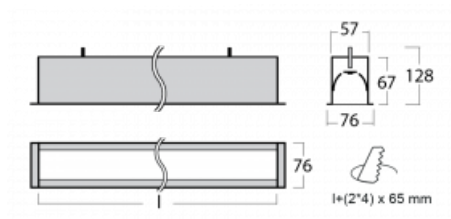

Svítidlo

Lina60

04-000K-10GGTD/840, B

EPD®

Na svítidle Lina60 s přímým typem vyzařování oceníte systém L-Click, který efektivně uspoří čas i finance. Jak? Modul se jednoduše zacvakne do profilu, odpadá tak náročná část práce při montáži. Zabránění dotyku s LED technologií prodlužuje životnost. Svítidlo má kromě výkonu i skvělou cenu. Využití najde v obchodních, společenských i veřejných prostorech.

Technický výkres

Typ montáže	Vestavné
Typ vyzařování	Přímé
Tvar svítidla	Lineární
Barva svítidla	Černá
Materiál	Hliník
Životnost	L90/B50 50 000 hodin
Záruka	60 měsíců
Popis svítidla	Svítidlo vestavné
Rozměry	581 mm × 76 mm × 67 mm
Světelný zdroj	LED MODUL
Druh optiky	Opálový difusor
Světelný tok*	1630 lm ± 10 %
Teplota chromatičnosti	4000 K studená bílá
Měrný výkon	131 lm/W
MacAdam zdroje	2
Index podání barev	80
UGR max. X=4H Y=8H, ρ=70,50,20	26.5
Příkon svítidla	12.4 W ± 10 %
Zapojení svítidla	Stmívatelné DALI nebo tlačítkem
Elektrické napětí	220-240V
Frekvence	50/60Hz