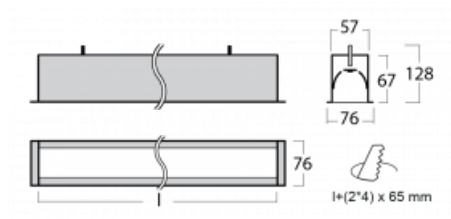

Svítidlo

Lina60

04-000K-10GGE/840, S

EPD®

Na svítidle Lina60 s přímým typem vyzařování oceníte systém L-Click, který efektivně uspoří čas i finance. Jak? Modul se jednoduše zacvakne do profilu, odpadá tak náročná část práce při montáži. Zabránění dotyku s LED technologií prodlužuje životnost. Svítidlo má kromě výkonu i skvělou cenu. Využití najde v obchodních, společenských i veřejných prostorech.

Technický výkres

Typ montáže	Vestavné
Typ vyzařování	Přímé
Tvar svítidla	Lineární
Barva svítidla	Stříbrná
Materiál	Hliník
Životnost	L90/B50 50 000 hodin
Záruka	5 let
Popis svítidla	Svítidlo vestavné
Rozměry	581 mm × 76 mm × 67 mm
Hmotnost	2 kg
Světelný zdroj	LED MODUL
Druh optiky	Opálový difusor
Světelný tok*	1630 lm
Teplota chromatičnosti	4000 K studená bílá
Měrný výkon	131 lm/W
MacAdam zdroje	2
Index podání barev	80
UGR max. X=4H Y=8H, ρ=70,50,20	26.5
Příkon svítidla*	12.4 W
Zapojení svítidla	ON/OFF
Elektrické napětí	220-240V
Frekvence	50/60Hz