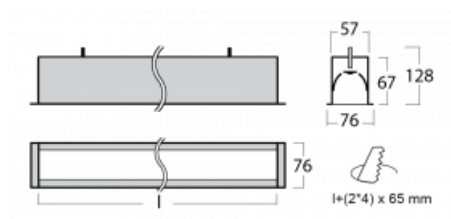

Svítidlo

Lina60

04-000K-10GGE/840, S

EPD®

Na svítidle Lina60 s přímým typem vyzařování oceníte systém L-Click, který efektivně uspoří čas i finance. Jak? Modul se jednoduše zacvakne do profilu, odpadá tak náročná část práce při montáži. Zabránění dotyku s LED technologií prodlužuje životnost. Svítidlo má kromě výkonu i skvělou cenu. Využití najde v obchodních, společenských i veřejných prostorech.

Technický výkres

Typ montáže	Vestavné
Typ vyzařování	Přímé
Tvar svítidla	Lineární
Barva svítidla	Stříbrná
Materiál	Hliník
Životnost	L90/B50 50 000 hodin
Záruka	60 měsíců
Popis svítidla	Svítidlo vestavné
Rozměry	581 mm × 76 mm × 67 mm
Hmotnost	2 kg
Světelný zdroj	LED MODUL
Druh optiky	Opálový difusor
Světelný tok*	1630 lm ± 10 %
Teplota chromatičnosti	4000 K studená bílá
Měrný výkon	131 lm/W
MacAdam zdroje	2
Index podání barev	80
UGR max. X=4H Y=8H, ρ=70,50,20	26.5
Příkon svítidla	12.4 W ± 10 %
Zapojení svítidla	Předřadník nestmívatelný
Elektrické napětí	220-240V
Frekvence	50/60Hz