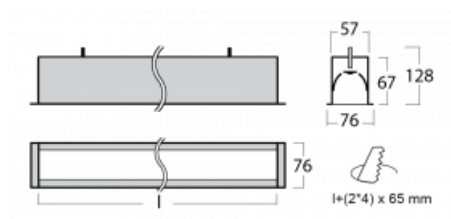

## Technický výkres

Typ montáže	Vestavné
Typ vyzařování	Přímé
Tvar svítidla	Lineární
Barva svítidla	Černá
Materiál	Hliník
Životnost	L90/B50 50 000 hodin
Záruka	5 let
Popis svítidla	Svítidlo vestavné
Rozměry	581 mm × 76 mm × 67 mm
Hmotnost	2 kg
Světelný zdroj	LED MODUL
Druh optiky	Opálový difusor
Světelný tok*	1550 lm
Teplota chromatičnosti	3000 K teplá bílá
Měrný výkon	125 lm/W
MacAdam zdroje	2
Index podání barev	80
UGR max. X=4H Y=8H, ρ=70,50,20	26.4
Příkon svítidla*	12.4 W
Zapojení svítidla	ON/OFF
Elektrické napětí	220-240V
Frekvence	50/60Hz