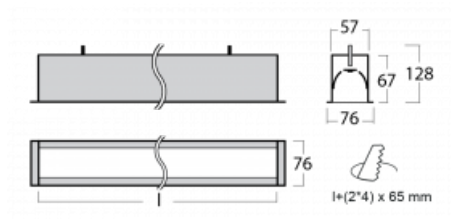

Svítidlo

Lina60

04-000K-10GGD/840, W

EPD®

Na svítidle Lina60 s přímým typem vyzařování oceníte systém L-Click, který efektivně uspoří čas i finance. Jak? Modul se jednoduše zacvakne do profilu, odpadá tak náročná část práce při montáži. Zabránění dotyku s LED technologií prodlužuje životnost. Svítidlo má kromě výkonu i skvělou cenu. Využití najde v obchodních, společenských i veřejných prostorech.

Technický výkres

Typ montáže	Vestavné
Typ vyzařování	Přímé
Tvar svítidla	Lineární
Barva svítidla	Bílá
Materiál	Hliník
Životnost	L90/B50 50 000 hodin
Záruka	5 let
Popis svítidla	Svítidlo vestavné
Rozměry	581 mm × 76 mm × 67 mm
Hmotnost	2 kg
Světelný zdroj	LED MODUL
Druh optiky	Opálový difusor
Světelný tok*	1630 lm
Teplota chromatičnosti	4000 K studená bílá
Měrný výkon	131 lm/W
MacAdam zdroje	2
Index podání barev	80
UGR max. X=4H Y=8H, ρ=70,50,20	26.5
Příkon svítidla*	12.4 W
Zapojení svítidla	DALI
Elektrické napětí	220-240V
Frekvence	50/60Hz