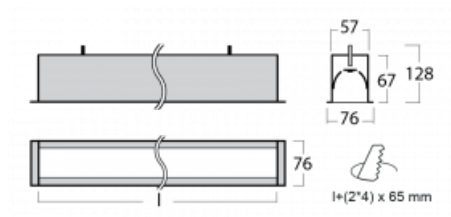

## Technický výkres

Typ montáže	Vestavné
Typ vyzařování	Přímé
Tvar svítidla	Lineární
Barva svítidla	Černá
Materiál	Hliník
Životnost	L90/B50 50 000 hodin
Záruka	60 měsíců
Popis svítidla	Svítidlo vestavné
Rozměry	581 mm × 76 mm × 67 mm
Hmotnost	2 kg
Světelný zdroj	LED MODUL
Druh optiky	Opálový difusor
Světelný tok*	1630 lm ± 10 %
Teplota chromatičnosti	4000 K studená bílá
Měrný výkon	131 lm/W
MacAdam zdroje	2
Index podání barev	80
UGR max. X=4H Y=8H, ρ=70,50,20	26.5
Příkon svítidla	12.4 W ± 10 %
Zapojení svítidla	Stmívatelné DALI
Elektrické napětí	220-240V
Frekvence	50/60Hz