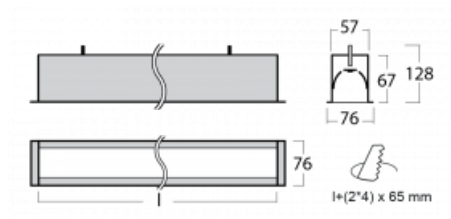

Svítidlo

Lina60

04-000K-10GGD/830, S

EPD®

Na svítidle Lina60 s přímým typem vyzařování oceníte systém L-Click, který efektivně uspoří čas i finance. Jak? Modul se jednoduše zacvakne do profilu, odpadá tak náročná část práce při montáži. Zabránění dotyku s LED technologií prodlužuje životnost. Svítidlo má kromě výkonu i skvělou cenu. Využití najde v obchodních, společenských i veřejných prostorech.

Technický výkres

Typ montáže	Vestavné
Typ vyzařování	Přímé
Tvar svítidla	Lineární
Barva svítidla	Stříbrná
Materiál	Hliník
Životnost	L90/B50 50 000 hodin
Záruka	5 let
Popis svítidla	Svítidlo vestavné
Rozměry	581 mm × 76 mm × 67 mm
Hmotnost	2 kg
Světelný zdroj	LED MODUL
Druh optiky	Opálový difusor
Světelný tok*	1550 lm
Teplota chromatičnosti	3000 K teplá bílá
Měrný výkon	125 lm/W
MacAdam zdroje	2
Index podání barev	80
UGR max. X=4H Y=8H, ρ=70,50,20	26.4
Příkon svítidla*	12.4 W
Zapojení svítidla	DALI
Elektrické napětí	220-240V
Frekvence	50/60Hz