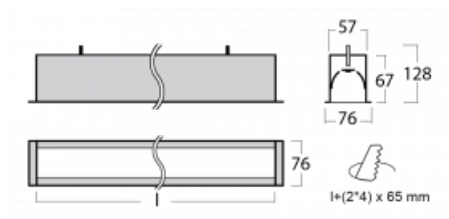

Svítidlo

Lina60

04-000K-10GGD/830, S

EPD®

Na svítidle Lina60 s přímým typem vyzařování oceníte systém L-Click, který efektivně uspoří čas i finance. Jak? Modul se jednoduše zacvakne do profilu, odpadá tak náročná část práce při montáži. Zabránění dotyku s LED technologií prodlužuje životnost. Svítidlo má kromě výkonu i skvělou cenu. Využití najde v obchodních, společenských i veřejných prostorech.

Technický výkres

Typ montáže	Vestavné
Typ vyzařování	Přímé
Tvar svítidla	Lineární
Barva svítidla	Stříbrná
Materiál	Hliník
Životnost	L90/B50 50 000 hodin
Záruka	60 měsíců
Popis svítidla	Svítidlo vestavné
Rozměry	581 mm × 76 mm × 67 mm
Hmotnost	2 kg
Světelný zdroj	LED MODUL
Druh optiky	Opálový difusor
Světelný tok*	1550 lm ± 10 %
Teplota chromatičnosti	3000 K teplá bílá
Měrný výkon	125 lm/W
MacAdam zdroje	2
Index podání barev	80
UGR max. X=4H Y=8H, ρ=70,50,20	26.4
Příkon svítidla	12.4 W ± 10 %
Zapojení svítidla	Stmívatelné DALI
Elektrické napětí	220-240V
Frekvence	50/60Hz