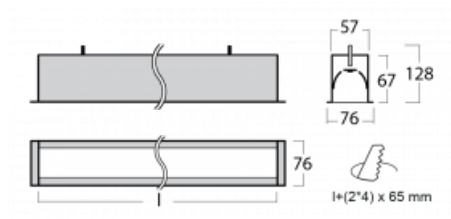

Svítidlo

Lina60

04-000K-10GETD/830, B

EPD®

Na svítidle Lina60 s přímým typem vyzařování oceníte systém L-Click, který efektivně uspoří čas i finance. Jak? Modul se jednoduše zacvakne do profilu, odpadá tak náročná část práce při montáži. Zabránění dotyku s LED technologií prodlužuje životnost. Svítidlo má kromě výkonu i skvělou cenu. Využití najde v obchodních, společenských i veřejných prostorech.

Technický výkres

Typ montáže	Vestavné
Typ vyzařování	Přímé
Tvar svítidla	Lineární
Barva svítidla	Černá
Materiál	Hliník
Životnost	L90/B50 50 000 hodin
Záruka	5 let
Popis svítidla	Svítidlo vestavné
Rozměry	581 mm × 76 mm × 67 mm
Hmotnost	2 kg
Světelný zdroj	LED MODUL
Druh optiky	Opálový difusor
Světelný tok*	1010 lm
Teplota chromatičnosti	3000 K teplá bílá
Měrný výkon	136 lm/W
MacAdam zdroje	2
Index podání barev	80
UGR max. X=4H Y=8H, ρ=70,50,20	24.9
Příkon svítidla*	7.4 W
Zapojení svítidla	Další druhy stmívání
Elektrické napětí	220-240V
Frekvence	50/60Hz

 **CE IP 40**

*±10 %

Křivka

Ke stažení

Montážní návod

Fotografie