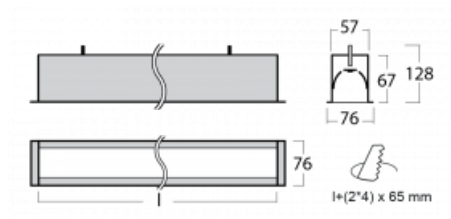

Svítidlo

Lina60

04-000K-10GEE/830, S

EPD®

Na svítidle Lina60 s přímým typem vyzařování oceníte systém L-Click, který efektivně uspoří čas i finance. Jak? Modul se jednoduše zacvakne do profilu, odpadá tak náročná část práce při montáži. Zabránění dotyku s LED technologií prodlužuje životnost. Svítidlo má kromě výkonu i skvělou cenu. Využití najde v obchodních, společenských i veřejných prostorech.

Technický výkres

Typ montáže	Vestavné
Typ vyzařování	Přímé
Tvar svítidla	Lineární
Barva svítidla	Stříbrná
Materiál	Hliník
Životnost	L90/B50 50 000 hodin
Záruka	5 let
Popis svítidla	Svítidlo vestavné
Rozměry	581 mm × 76 mm × 67 mm
Hmotnost	2 kg
Světelný zdroj	LED MODUL
Druh optiky	Opálový difusor
Světelný tok*	1010 lm
Teplota chromatičnosti	3000 K teplá bílá
Měrný výkon	136 lm/W
MacAdam zdroje	2
Index podání barev	80
UGR max. X=4H Y=8H, ρ=70,50,20	24.9
Příkon svítidla*	7.4 W
Zapojení svítidla	ON/OFF
Elektrické napětí	220-240V
Frekvence	50/60Hz