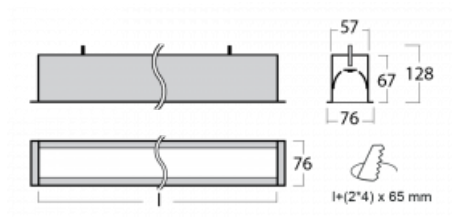

Svítidlo

Lina60

04-000K-10GED/840, S

EPD®

Na svítidle Lina60 s přímým typem vyzařování oceníte systém L-Click, který efektivně uspoří čas i finance. Jak? Modul se jednoduše zacvakne do profilu, odpadá tak náročná část práce při montáži. Zabránění dotyku s LED technologií prodlužuje životnost. Svítidlo má kromě výkonu i skvělou cenu. Využití najde v obchodních, společenských i veřejných prostorech.

Technický výkres

Typ montáže	Vestavné
Typ vyzařování	Přímé
Tvar svítidla	Lineární
Barva svítidla	Stříbrná
Materiál	Hliník
Životnost	L90/B50 50 000 hodin
Záruka	60 měsíců
Popis svítidla	Svítidlo vestavné
Rozměry	581 mm × 76 mm × 67 mm
Hmotnost	2 kg
Světelný zdroj	LED MODUL
Druh optiky	Opálový difusor
Světelný tok*	1060 lm ± 10 %
Teplota chromatičnosti	4000 K studená bílá
Měrný výkon	143 lm/W
MacAdam zdroje	2
Index podání barev	80
UGR max. X=4H Y=8H, ρ=70,50,20	25
Příkon svítidla	7.4 W ± 10 %
Zapojení svítidla	Stmívatelné DALI
Elektrické napětí	220-240V
Frekvence	50/60Hz