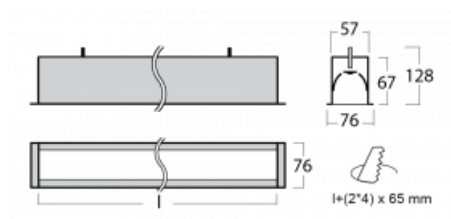

Svítidlo

Lina60

04-000I-80GGTD/830, W

EPD®

Na svítidle Lina60 s přímým typem vyzařování oceníte systém L-Click, který efektivně uspoří čas i finance. Jak? Modul se jednoduše zacvakne do profilu, odpadá tak náročná část práce při montáži. Zabránění dotyku s LED technologií prodlužuje životnost. Svítidlo má kromě výkonu i skvělou cenu. Využití najde v obchodních, společenských i veřejných prostorech.

Technický výkres

Typ montáže	Vestavné
Typ vyzařování	Přímé
Tvar svítidla	Lineární
Barva svítidla	Bílá
Materiál	Hliník
Životnost	L90/B50 50 000 hodin
Záruka	5 let
Popis svítidla	Svítidlo vestavné

Rozměry	4508 mm × 76 mm × 67 mm
Světelný zdroj	LED MODUL