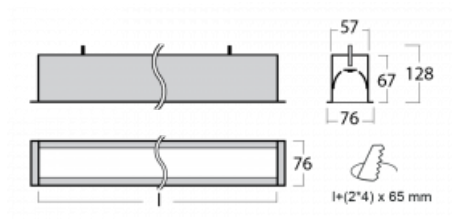

## Technický výkres

Typ montáže	Vestavné
Typ vyzařování	Přímé
Tvar svítidla	Lineární
Barva svítidla	Bílá
Materiál	Hliník
Životnost	L90/B50 50 000 hodin
Záruka	5 let
Popis svítidla	Svítidlo vestavné
Rozměry	4508 mm × 76 mm × 67 mm
Světelný zdroj	LED MODUL
Druh optiky	Mikroprisma
Světelný tok*	10910 lm
Teplota chromatičnosti	4000 K studená bílá
Měrný výkon	110 lm/W
MacAdam zdroje	2
Index podání barev	80
UGR max. X=4H Y=8H, ρ=70,50,20	22.1
Příkon svítidla*	99.2 W
Zapojení svítidla	ON/OFF + 3h nouze
Elektrické napětí	220-240V
Frekvence	50/60Hz