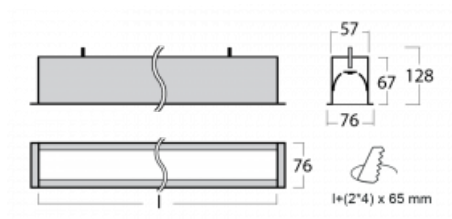

Svítidlo

Lina60

04-000I-80GGM/830, S

EPD®

Na svítidle Lina60 s přímým typem vyzařování oceníte systém L-Click, který efektivně uspoří čas i finance. Jak? Modul se jednoduše zacvakne do profilu, odpadá tak náročná část práce při montáži. Zabránění dotyku s LED technologií prodlužuje životnost. Svítidlo má kromě výkonu i skvělou cenu. Využití najde v obchodních, společenských i veřejných prostorech.

Technický výkres

Typ montáže	Vestavné
Typ vyzařování	Přímé
Tvar svítidla	Lineární
Barva svítidla	Stříbrná
Materiál	Hliník
Životnost	L90/B50 50 000 hodin
Záruka	5 let
Popis svítidla	Svítidlo vestavné
Rozměry	4508 mm × 76 mm × 67 mm
Světelný zdroj	LED MODUL
Druh optiky	Mikroprisma
Světelný tok*	10390 lm
Teplota chromatičnosti	3000 K teplá bílá
Měrný výkon	105 lm/W
MacAdam zdroje	2
Index podání barev	80
UGR max. X=4H Y=8H, ρ=70,50,20	21.9
Příkon svítidla*	99.2 W
Zapojení svítidla	ON/OFF + 1h nouze
Elektrické napětí	220-240V
Frekvence	50/60Hz