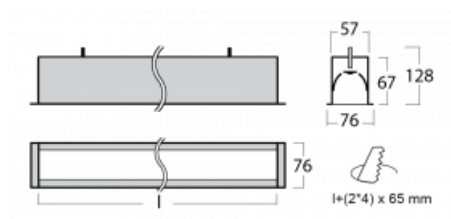

Svítidlo

Lina60

04-000I-80GGE/840, B

EPD®

Na svítidle Lina60 s přímým typem vyzařování oceníte systém L-Click, který efektivně uspoří čas i finance. Jak? Modul se jednoduše zacvakne do profilu, odpadá tak náročná část práce při montáži. Zabránění dotyku s LED technologií prodlužuje životnost. Svítidlo má kromě výkonu i skvělou cenu. Využití najde v obchodních, společenských i veřejných prostorech.

Technický výkres

Typ montáže	Vestavné
Typ vyzařování	Přímé
Tvar svítidla	Lineární
Barva svítidla	Černá
Materiál	Hliník
Životnost	L90/B50 50 000 hodin
Záruka	60 měsíců
Popis svítidla	Svítidlo vestavné
Rozměry	4508 mm × 76 mm × 67 mm
Světelný zdroj	LED MODUL
Druh optiky	Mikroprisma
Světelný tok*	10910 lm ± 10 %
Teplota chromatičnosti	4000 K studená bílá
Měrný výkon	110 lm/W
MacAdam zdroje	2
Index podání barev	80
UGR max. X=4H Y=8H, ρ=70,50,20	22.1
Příkon svítidla	99.2 W ± 10 %
Zapojení svítidla	Předřadník nestmívatelný
Elektrické napětí	220-240V
Frekvence	50/60Hz