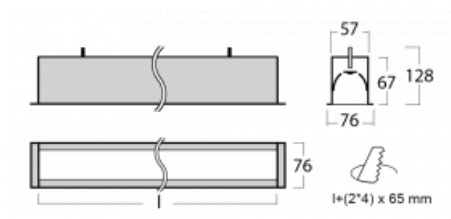

Svítidlo

Lina60

04-000I-80GGE/830, S

EPD®

Na svítidle Lina60 s přímým typem vyzařování oceníte systém L-Click, který efektivně uspoří čas i finance. Jak? Modul se jednoduše zacvakne do profilu, odpadá tak náročná část práce při montáži. Zabránění dotyku s LED technologií prodlužuje životnost. Svítidlo má kromě výkonu i skvělou cenu. Využití najde v obchodních, společenských i veřejných prostorech.

Technický výkres

Typ montáže	Vestavné
Typ vyzařování	Přímé
Tvar svítidla	Lineární
Barva svítidla	Stříbrná
Materiál	Hliník
Životnost	L90/B50 50 000 hodin
Záruka	60 měsíců
Popis svítidla	Svítidlo vestavné
Rozměry	4508 mm × 76 mm × 67 mm
Světelný zdroj	LED MODUL
Druh optiky	Mikroprisma
Světelný tok*	10390 lm ± 10 %
Teplota chromatičnosti	3000 K teplá bílá
Měrný výkon	105 lm/W
MacAdam zdroje	2
Index podání barev	80
UGR max. X=4H Y=8H, ρ=70,50,20	21.9
Příkon svítidla	99.2 W ± 10 %
Zapojení svítidla	Předřadník nestmívatelný
Elektrické napětí	220-240V
Frekvence	50/60Hz