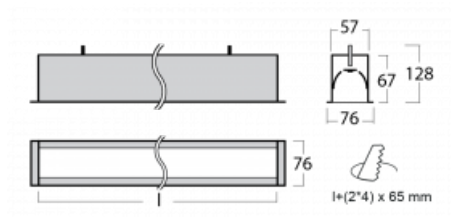

Technický výkres

Typ montáže	Vestavné
Typ vyzařování	Přímé
Tvar svítidla	Lineární
Barva svítidla	Černá
Materiál	Hliník
Životnost	L90/B50 50 000 hodin
Záruka	60 měsíců
Popis svítidla	Svítidlo vestavné

Rozměry	4508 mm × 76 mm × 67 mm
Světelný zdroj	LED MODUL