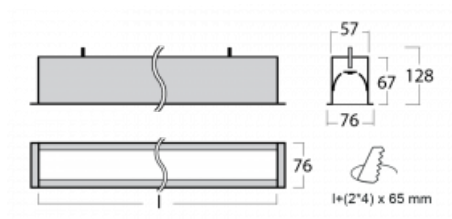

Svítidlo

Lina60

04-000I-80GETD/830, W

EPD®

Na svítidle Lina60 s přímým typem vyzařování oceníte systém L-Click, který efektivně uspoří čas i finance. Jak? Modul se jednoduše zacvakne do profilu, odpadá tak náročná část práce při montáži. Zabránění dotyku s LED technologií prodlužuje životnost. Svítidlo má kromě výkonu i skvělou cenu. Využití najde v obchodních, společenských i veřejných prostorech.

Technický výkres

Typ montáže	Vestavné
Typ vyzařování	Přímé
Tvar svítidla	Lineární
Barva svítidla	Bílá
Materiál	Hliník
Životnost	L90/B50 50 000 hodin
Záruka	5 let
Popis svítidla	Svítidlo vestavné
Rozměry	4508 mm × 76 mm × 67 mm
Světelný zdroj	LED MODUL
Druh optiky	Mikroprisma
Světelný tok*	3610 lm
Teplota chromatičnosti	3000 K teplá bílá
Měrný výkon	116 lm/W
MacAdam zdroje	2
Index podání barev	80
UGR max. X=4H Y=8H, ρ=70,50,20	18.2
Příkon svítidla*	31.2 W
Zapojení svítidla	Další druhy stmívání
Elektrické napětí	220-240V
Frekvence	50/60Hz