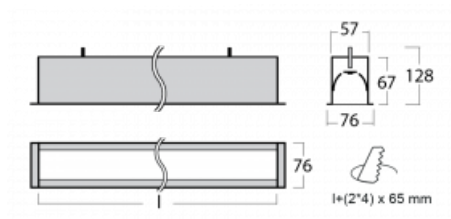

## Technický výkres

Typ montáže	Vestavné
Typ vyzařování	Přímé
Tvar svítidla	Lineární
Barva svítidla	Černá
Materiál	Hliník
Životnost	L90/B50 50 000 hodin
Záruka	60 měsíců
Popis svítidla	Svítidlo vestavné
Rozměry	4508 mm × 76 mm × 67 mm
Světelný zdroj	LED MODUL
Druh optiky	Mikroprisma
Světelný tok*	3610 lm ± 10 %
Teplota chromatičnosti	3000 K teplá bílá
Měrný výkon	116 lm/W
MacAdam zdroje	2
Index podání barev	80
UGR max. X=4H Y=8H, ρ=70,50,20	18.2
Příkon svítidla	31.2 W ± 10 %
Zapojení svítidla	Elektronický předřadník nestmívatelný s 1h nouzí
Elektrické napětí	220-240V
Frekvence	50/60Hz